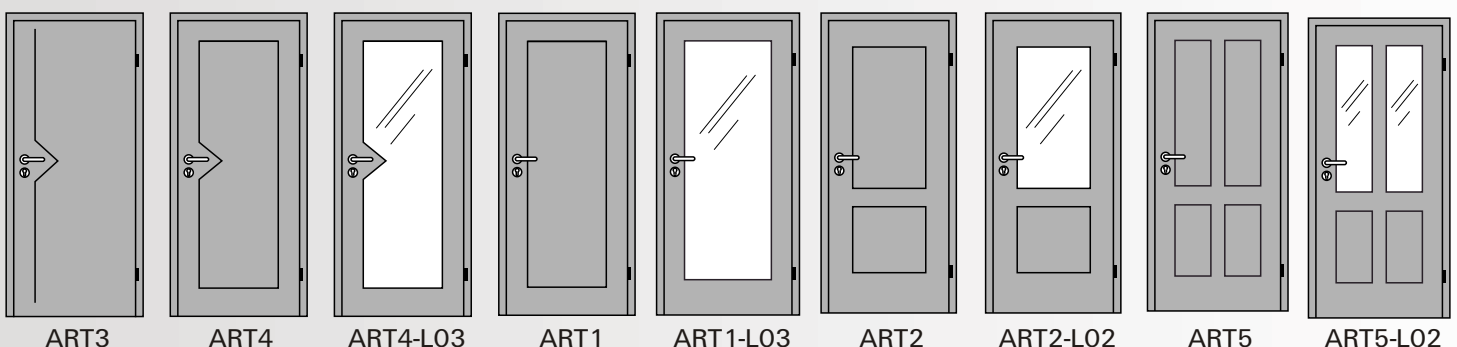

ART 3

Elengedhetetlen kellékeik a díszlécek, melyek változatos formákkal és elhelyezéssel törik meg a felület egyhangúságát. Az ART4-es modell jellegzetessége a kilincs magasságában elhelyezett háromszögletű vonalvezetés. L03-as mély üvegkivágással kombinálva tovább fokozható a különleges hatás. Az ART3-as típusnál az asszimetrikusan elhelyezett díszléc egészen más optikai élményt eredményez.

ART4- L03

Díszléc típusok

PORTALIT stíljátók fehér, fehér kőris, juhar és kétféle bükk dekorban rendelhetők..

További felületekkel kombinálható stíl kivitelek: ROYAL és WESTALACK.

ART3

ART4

ART4-L03

ART1